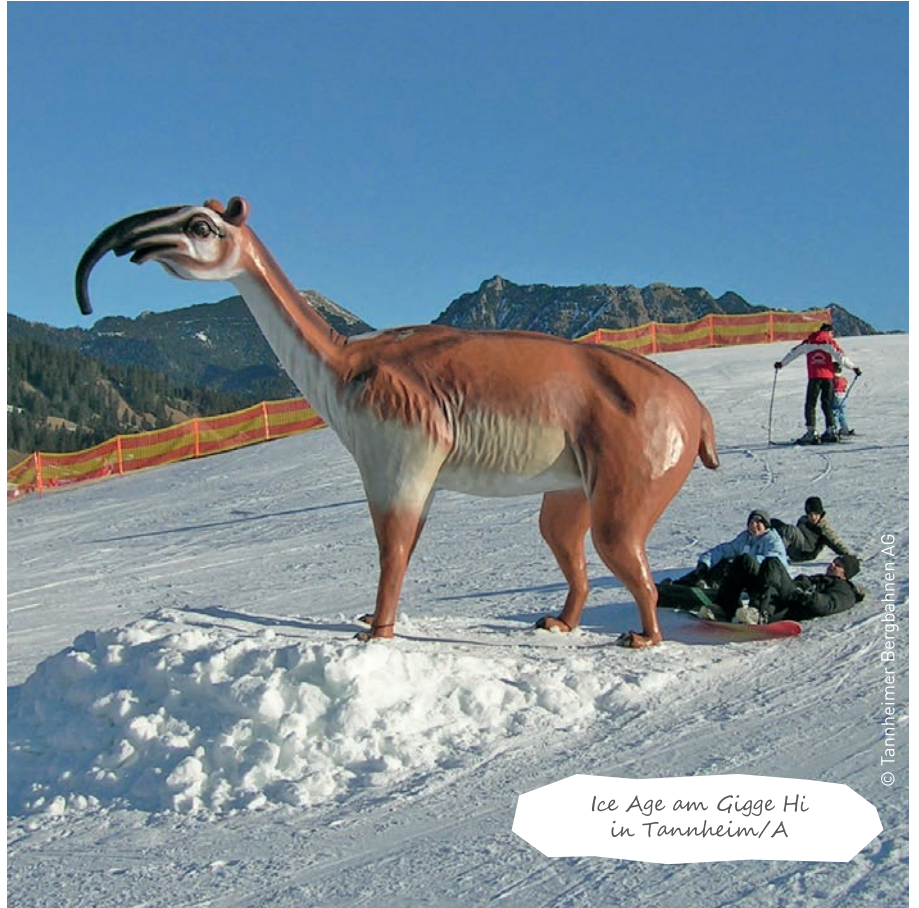

Galstiland in Pruggern/A

WinterBlumenTraum in Samnaun/CH

Ice Age am Gigge Hi in Tannheim/A

© Tannheimer Bergbahnen AG